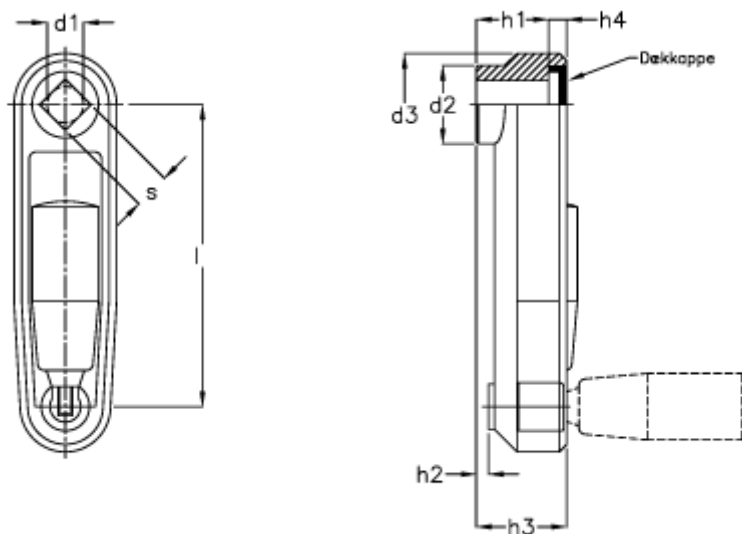

Varenummer: 20235300
Beskrivelse: E+G Håndsving
GN 472.3-125-V14-SW

Mål

$d1$ H7	= B 14	l	= 125
$d2$	= 28	s H11 = V 14	
$d3$	= 36		
$h1$	= 31		
$h2$	= 9.0		
$h3$	= 37		
$h4$	= 4.2		
Håndtag Ø	= 23		